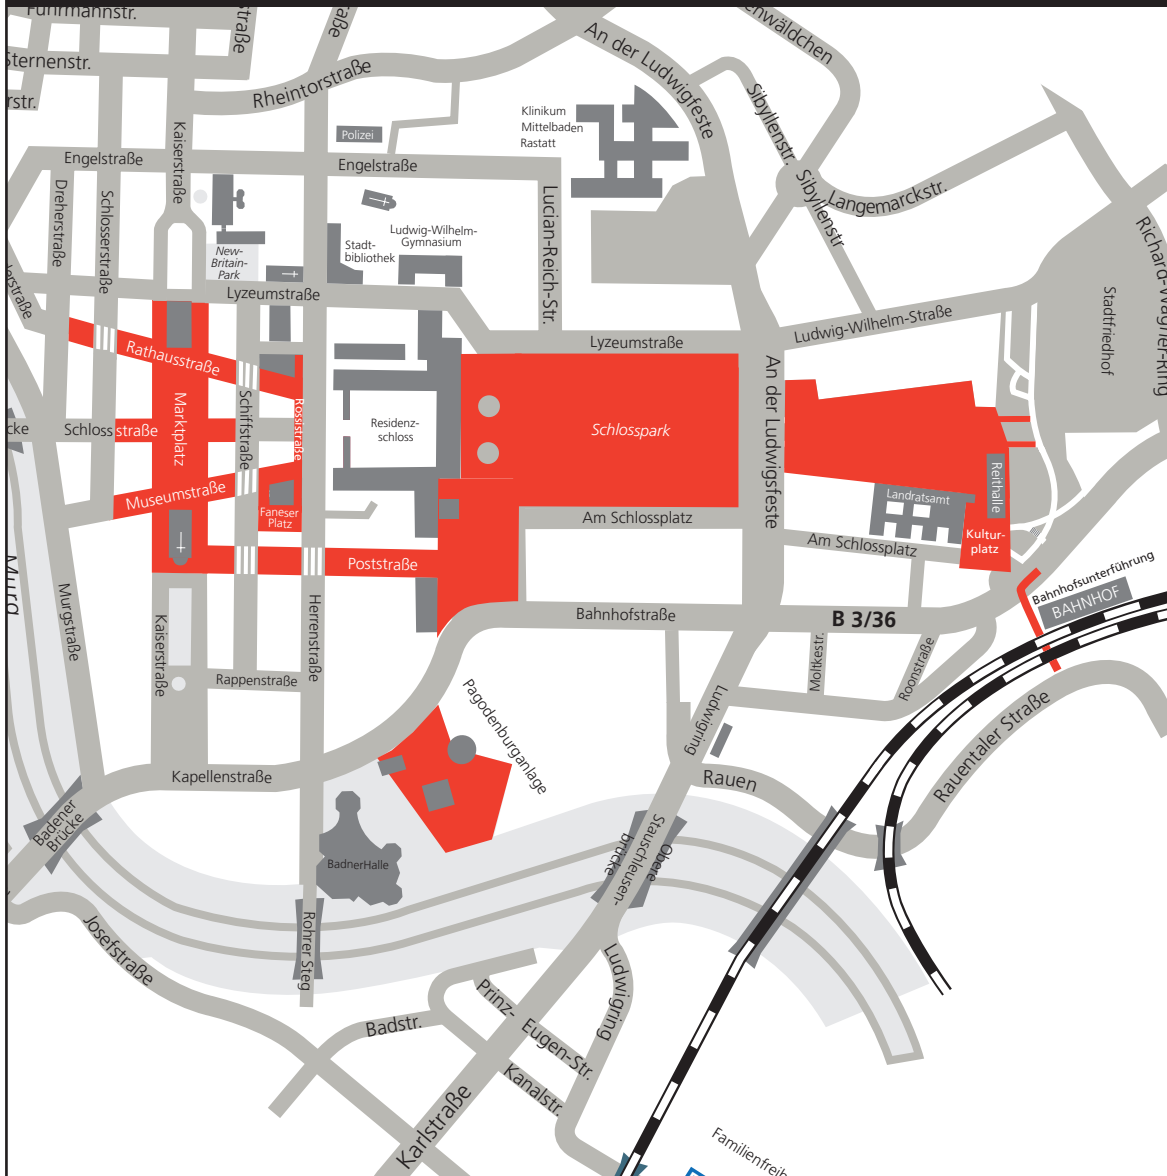

# Anlage zur Allgemeinverfügung

Maskenpflicht in den rot gekennzeichneten Bereichen  
Mo. bis So. von 6 bis 22 Uhr 21 Uhr

Maskenpflicht Rheinpromenade  
Fr. bis So. von 8 bis 22 Uhr 21 Uhr