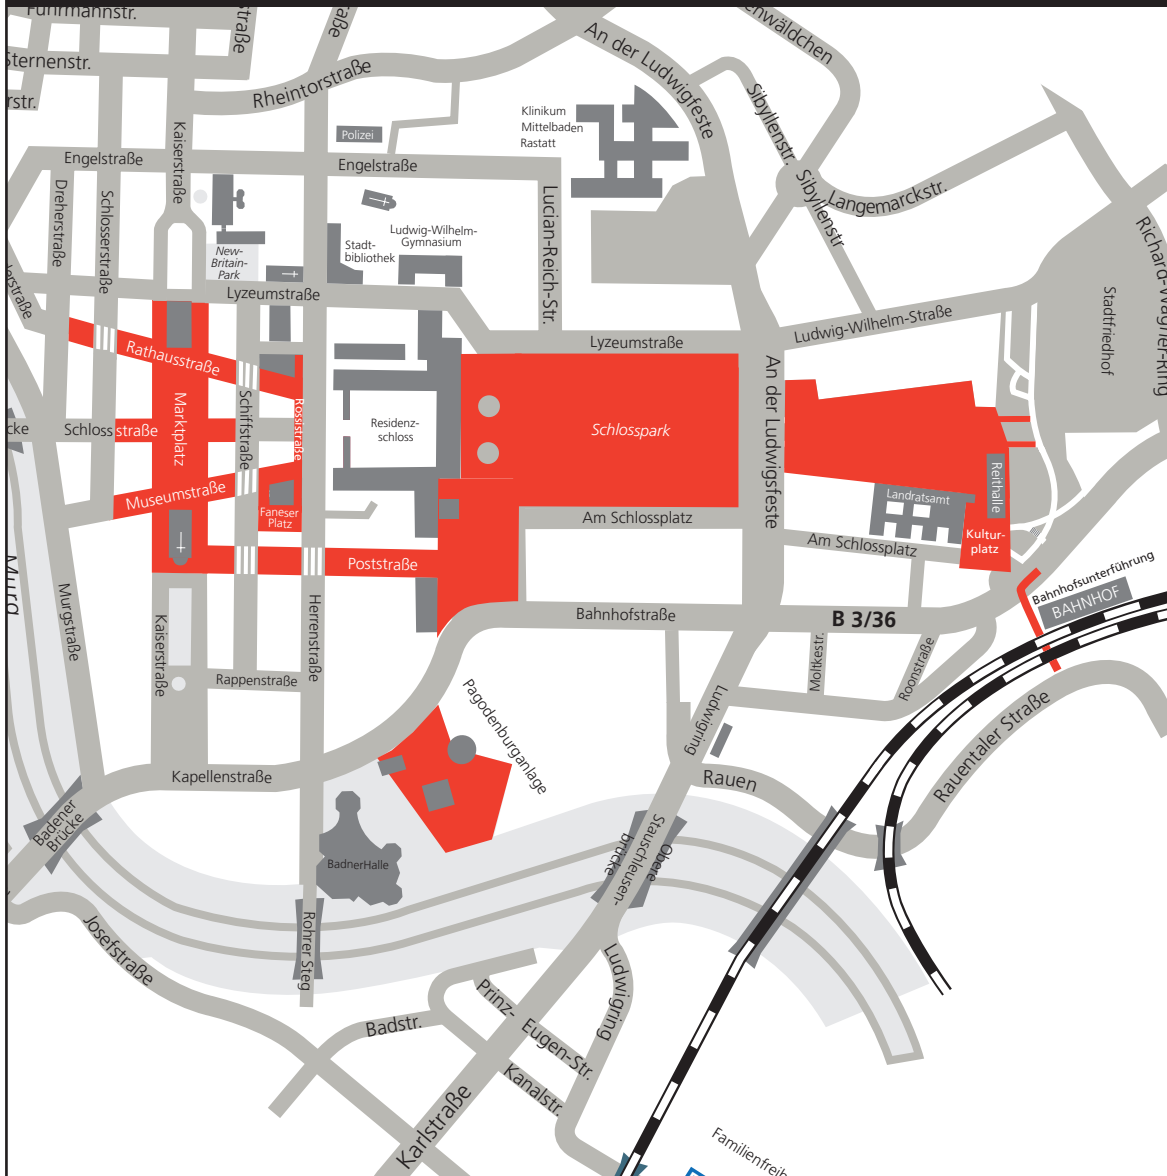

Anlage zur Allgemeinverfügung

Maskenpflicht in den rot gekennzeichneten Bereichen
Mo. bis So. von 6 bis 22 Uhr

Maskenpflicht Rheinpromenade
Fr. bis So. von 8 bis 22 Uhr