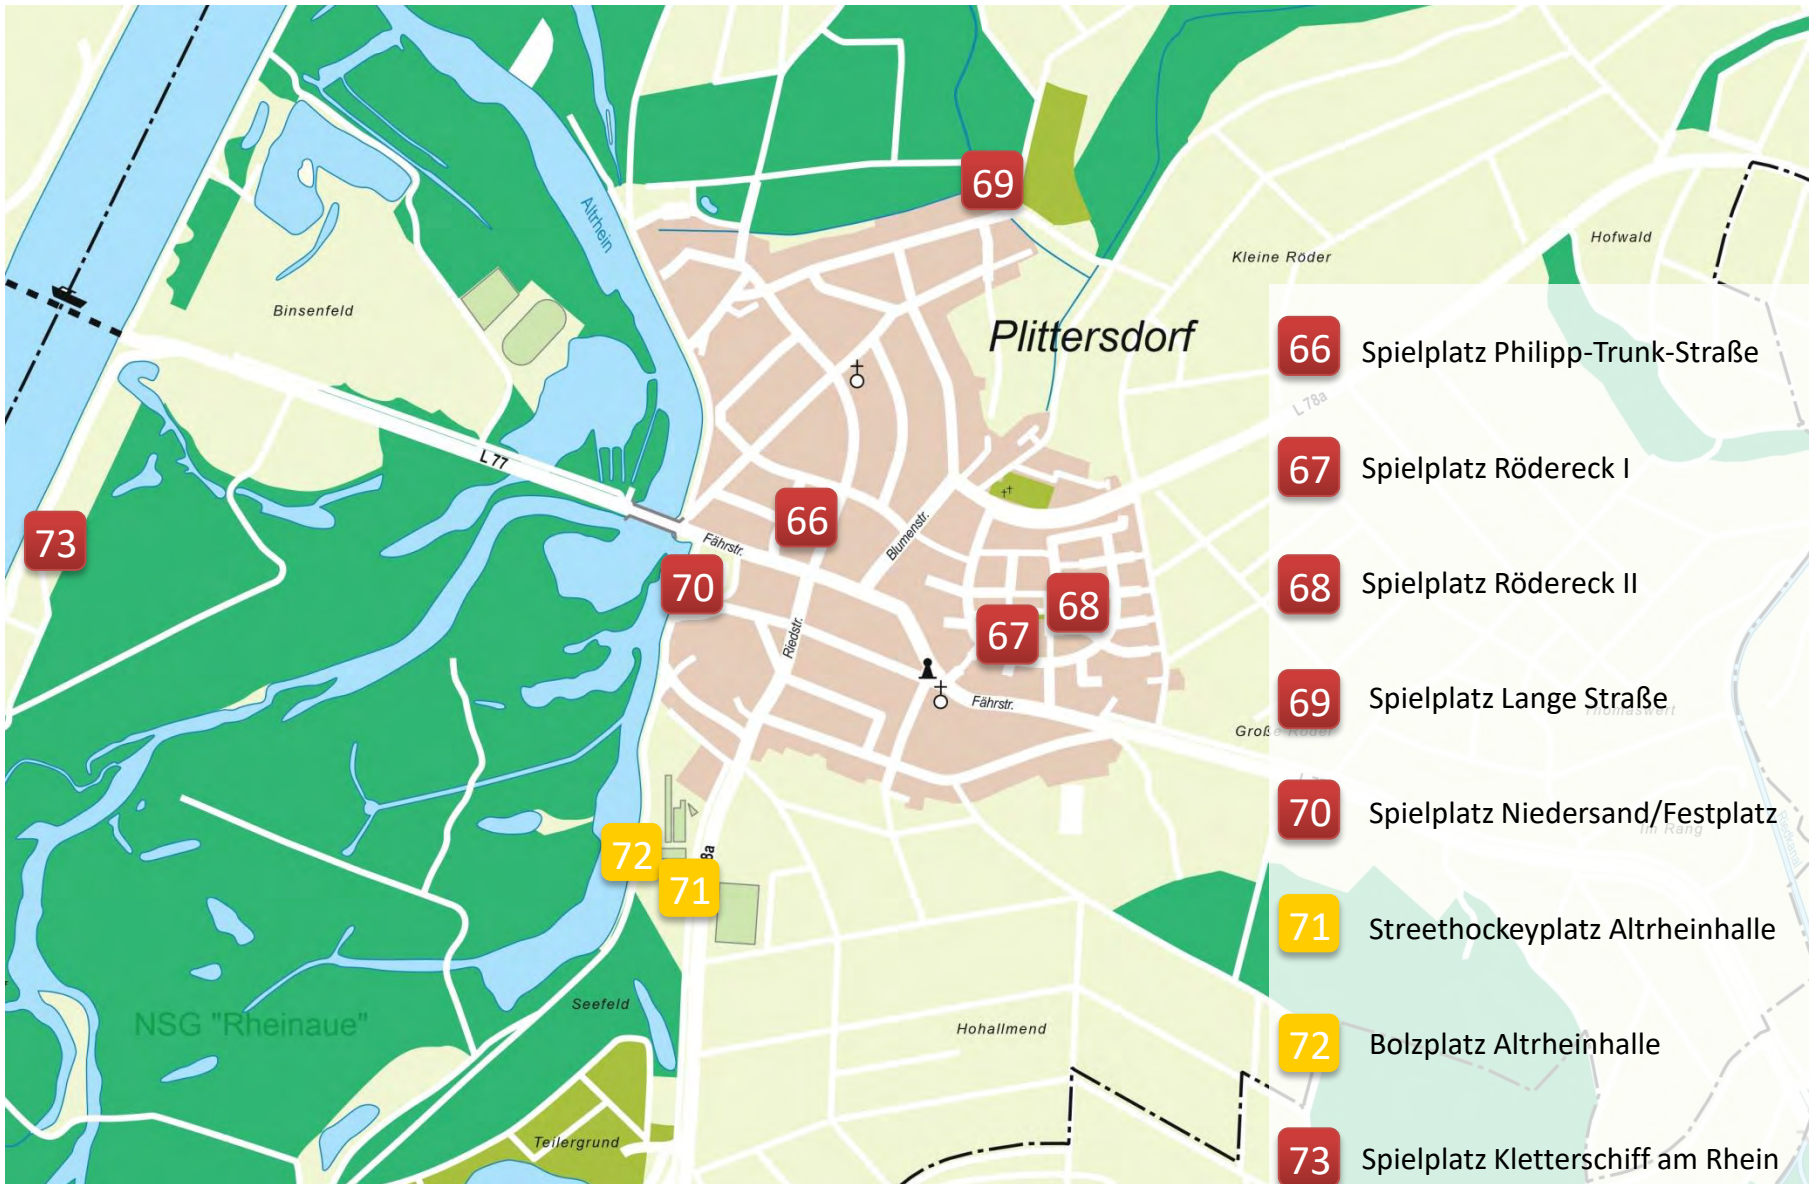

Wo befindet sich der Spielplatz?

Bastgartenstraße, 76437 Rastatt

Wer darf den Spielplatz benutzen?

Kinder bis 7 Jahre

Was erwartet euch auf dem Spielplatz?

- Doppelschaukel
- Kleinkinderschaukel mit einem Kleinkindersitz
- Kleinkindernestschaukel
- Tischtennisplatte
- Kleinkinderspielkombination
- Boulefläche
- Wippgeräte

PLITTERSDORF

Übersicht

Wo befindet sich der Spielplatz?

Philipp-Trunk-Straße, 76437 Rastatt

Wer darf den Spielplatz benutzen?

Kinder und Jugendliche bis 14 Jahre

Was erwartet euch auf dem Spielplatz?

- Stehkarussell
- Schaukel
- Spielkombination zum Klettern und Rutschen
- Sandkasten mit Sandspielanlage

67 SPIELPLATZ RÖDERECK I

Plittersdorf

Wo befindet sich der Spielplatz?

Rödereckring, 76437 Rastatt

Wer darf den Spielplatz benutzen?

Kinder bis 7 Jahre

Was erwartet euch auf dem Spielplatz?

- Spielkombination zum Klettern und Rutschen
- Sandkasten mit Spielhäuschen und Sandtisch
- Wippgeräte

68 SPIELPLATZ RÖDERECK II

Plittersdorf

Wo befindet sich der Spielplatz?

Rödereckring, 76437 Rastatt

Wer darf den Spielplatz benutzen?

Kinder und Jugendliche bis 14 Jahre

Was erwartet euch auf dem Spielplatz?