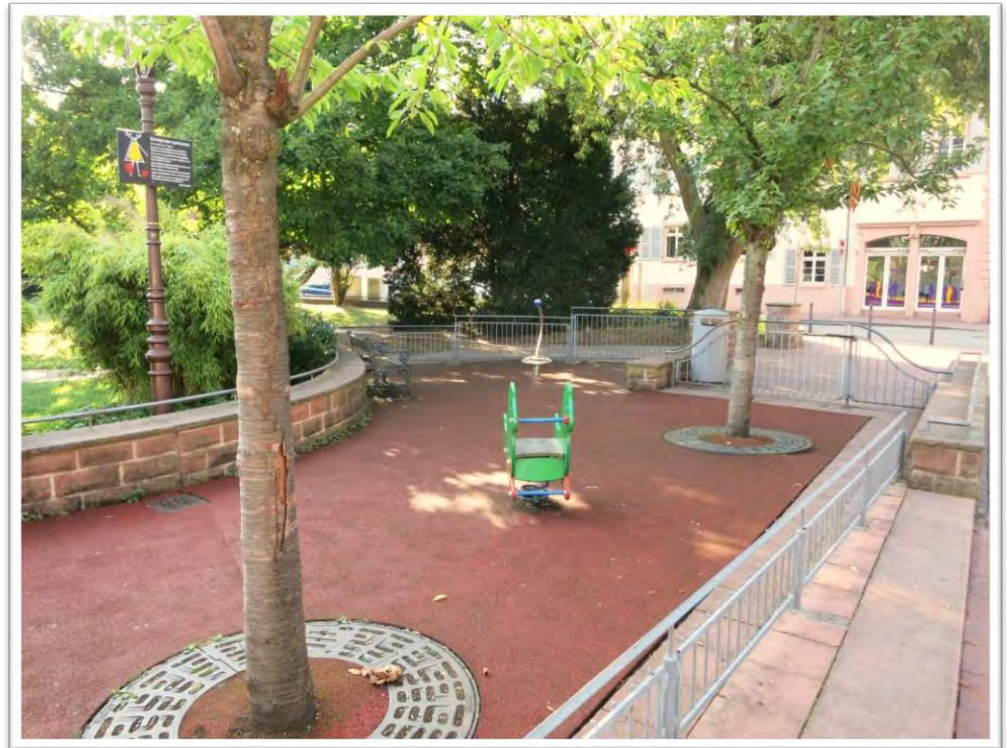

- Große Rutsche
- Stehkarussell
- Schaukeln
- Sandkasten mit Sandspielanlage
- Spielkombination zum Klettern und Rutschen

Was gibt's noch über den Spielplatz zu wissen?

Der Spielplatz liegt wunderschön direkt an der Murg und ist von alten schattenspendenden Bäumen überwachsen. Die angrenzenden Grünanlagen, Pagodenburganlage sowie der Murgpark, laden zum Verweilen ein.

Am Schlossplatz , 76437 Rastatt

Wer darf den Spielplatz benutzen?

Kinder bis 7 Jahre

Was erwartet euch auf dem Spielplatz?

- Rutsche
- Sandkasten
- Spielhaus
- Wippgerät

Was gibt's noch über den Spielplatz zu wissen?

Der Spielplatz liegt im barocken Schlosspark im Herzen der Stadt.

Wo befindet sich der Spielplatz?

Kaiserstraße 48, 76437 Rastatt

Wer darf den Spielplatz benutzen?

Kinder bis 7 Jahre

Was erwartet euch auf dem Spielplatz?

- Wippen
- Holzzeichse
- Drehwirbel

Was gibt's noch über den Spielplatz zu wissen?

Der Spielplatz liegt im Kern der Stadt Rastatt und lässt sich daher gut mit einem Stadtbummel verbinden.

Wo befindet sich der Spielplatz?