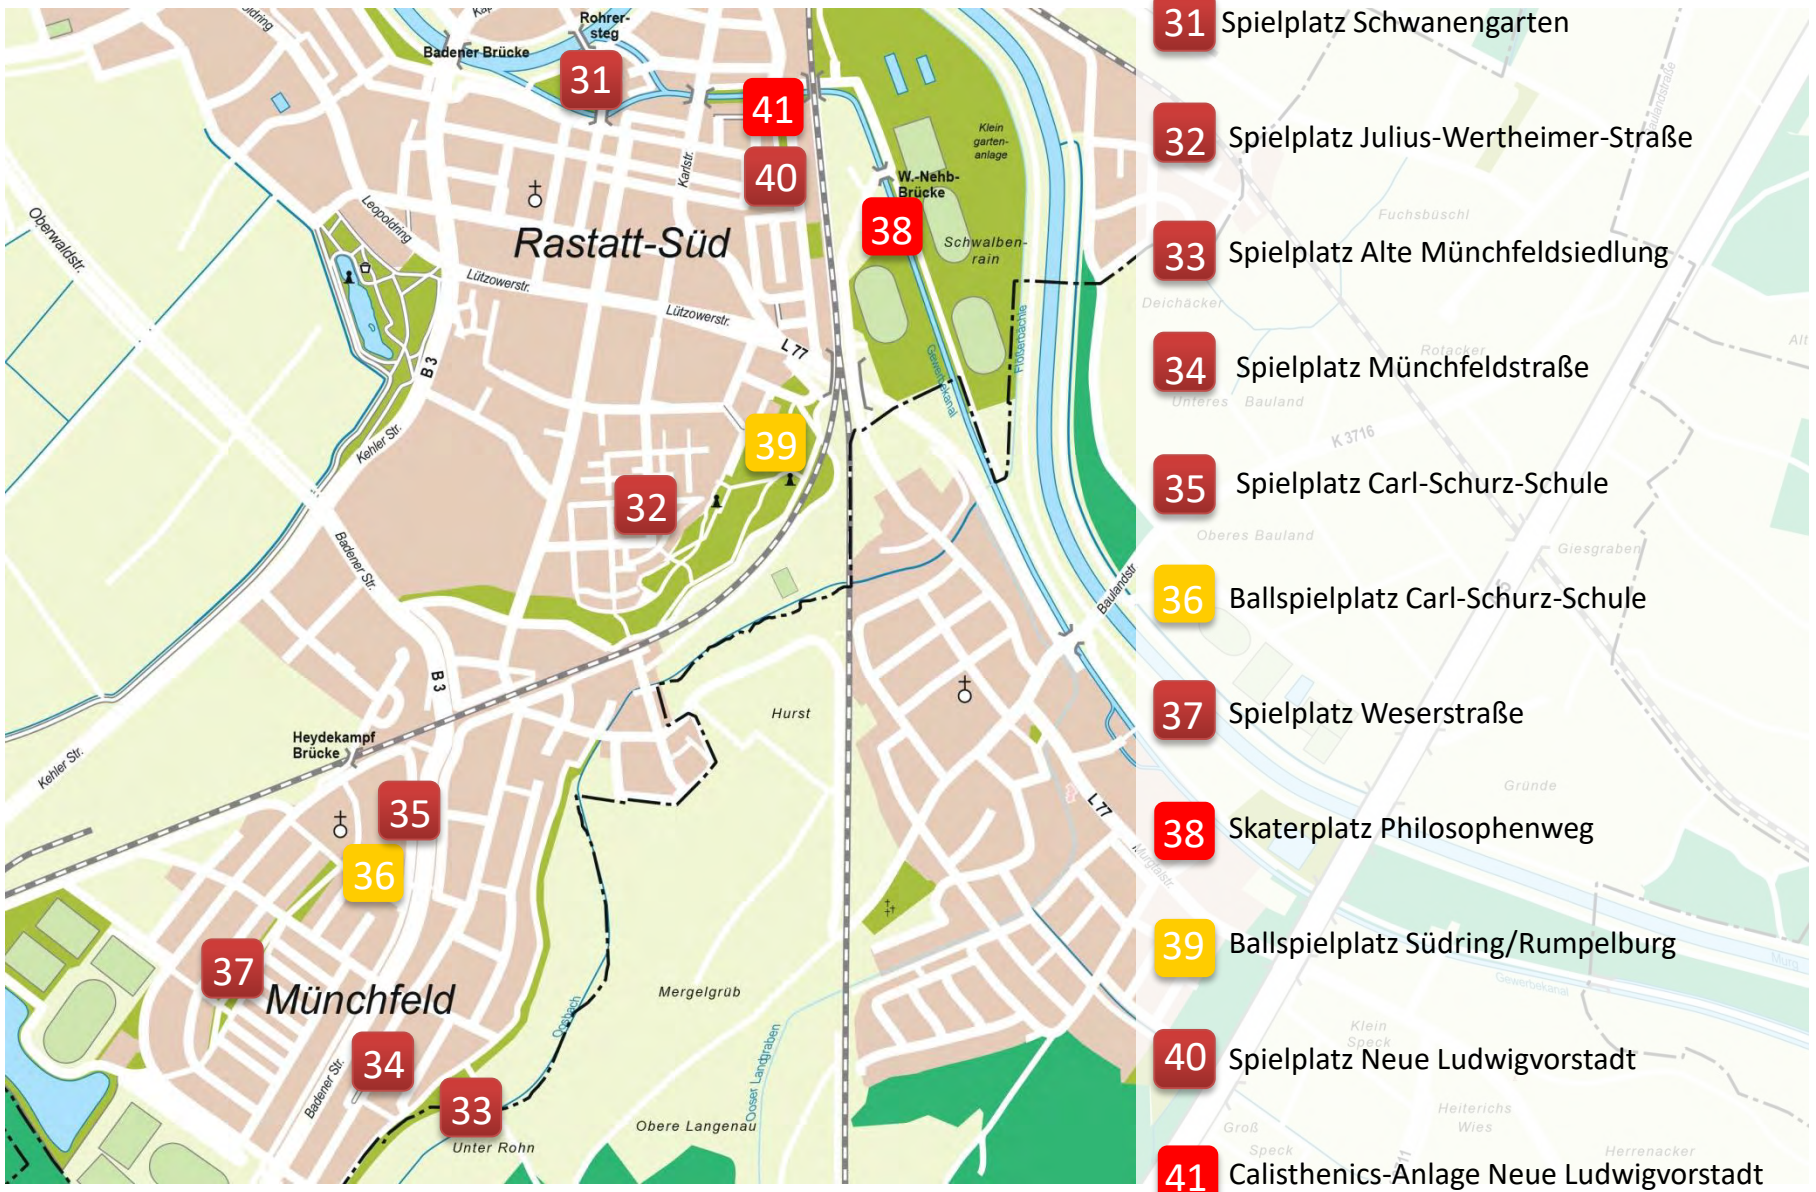

Kinder und Jugendliche bis 14 Jahre

Was erwartet euch auf dem Ballspielplatz?

- Weitläufige Rasenfläche mit zwei Toren
- Schaukel
- Slackline-Anlage

Was gibt's noch über den Ballspielplatz zu wissen?

Neben der Rasenfläche befinden sich drei Baumstämme, die zum Slacklining einladen. Außerdem gibt es eine Schaukel und zwei Tore.

30 SPIELPLATZ JOSEF-KILMARX-STRASSE

Rastatt West und Rheinau

Wo befindet sich der Spielplatz?

Josef-Kilmarx-Straße, 76437 Rastatt

Wer darf den Spielplatz benutzen?

Kinder und Jugendliche bis 14 Jahre

Was erwartet euch auf dem Spielplatz?

- Wipprgeräte
- Mehrfachwippe

RASTATT SÜD UND MÜNCHFELD

Übersicht

31 SPIELPLATZ SCHWANENGARTEN

Rastatt West und Rheinau

Wo befindet sich der Spielplatz?

Badstraße, 76437 Rastatt

Wer darf den Spielplatz benutzen?