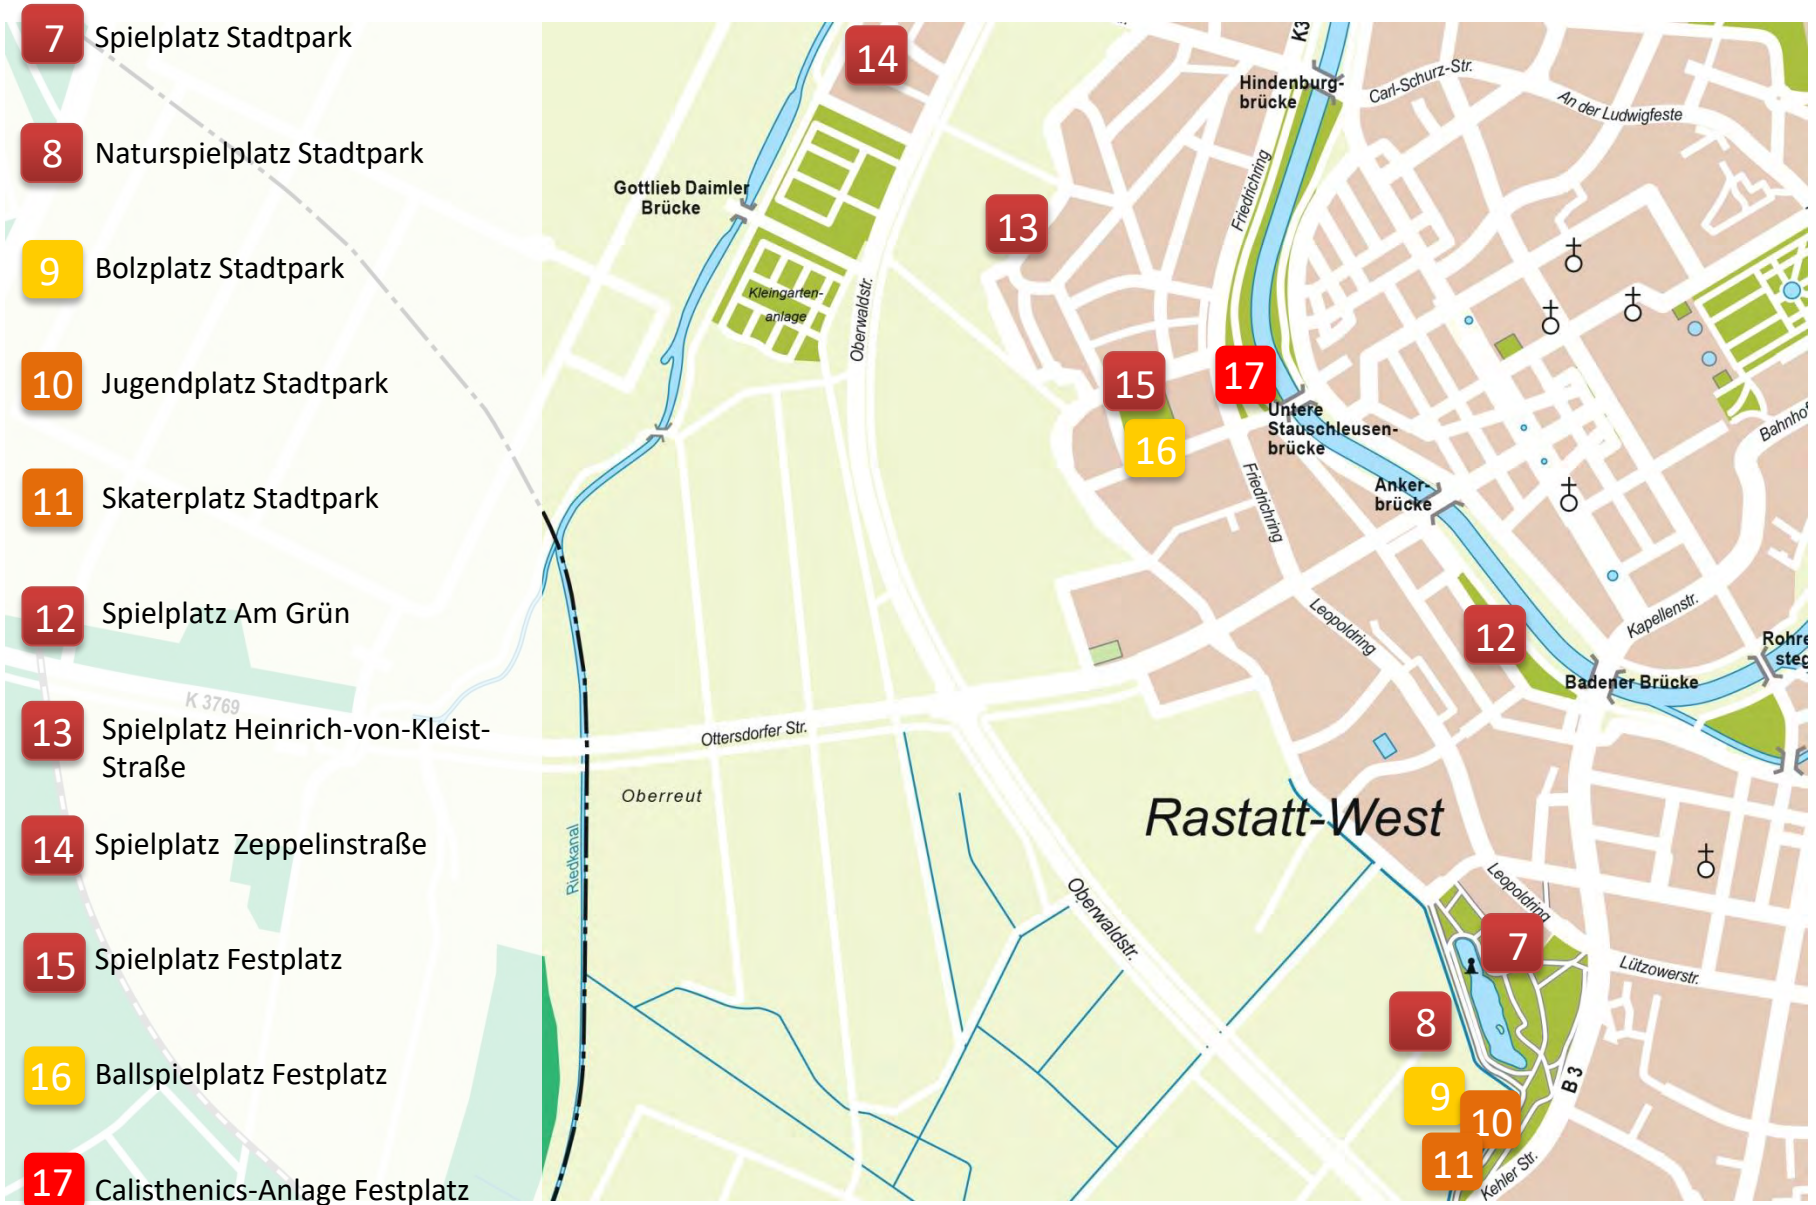

RASTATT WEST UND RHEINAU

Übersicht